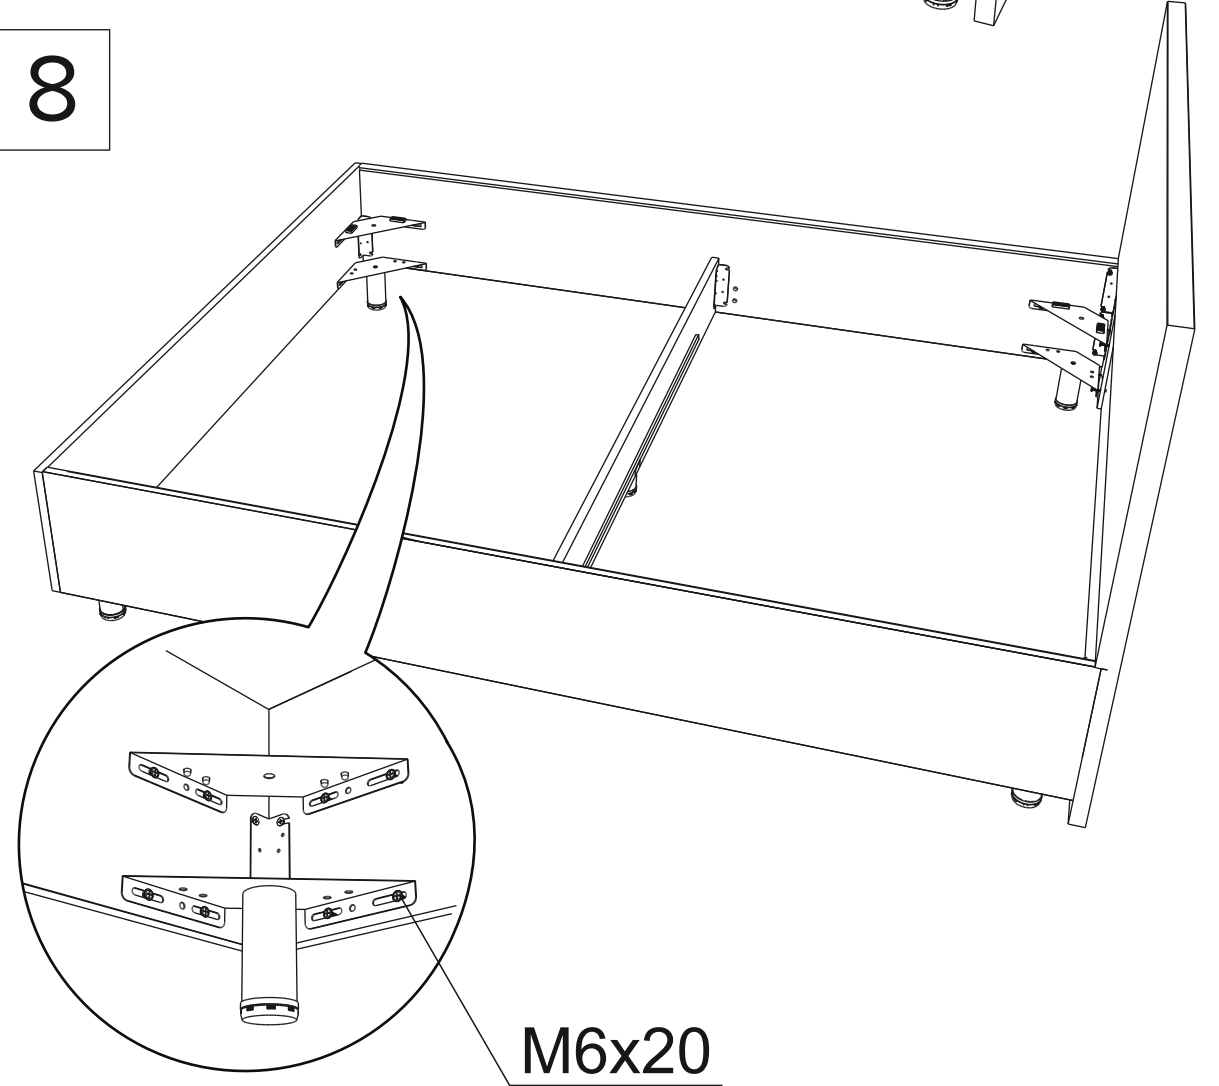

Инструкция по сборке кровати Ancona, Bergamo

* При ширине меньше 180 см. в комплект не входит.

** 50 шт. для кроватей шириной 180 см и больше.

*** 3 - при ширине 120, 140, 2 - при ширине 80, 90.

**** Для царг с съемным чехлом.

1

2

3

4

5

7

6

8*

*Только для царг с съёмным чехлом.

8

9

10