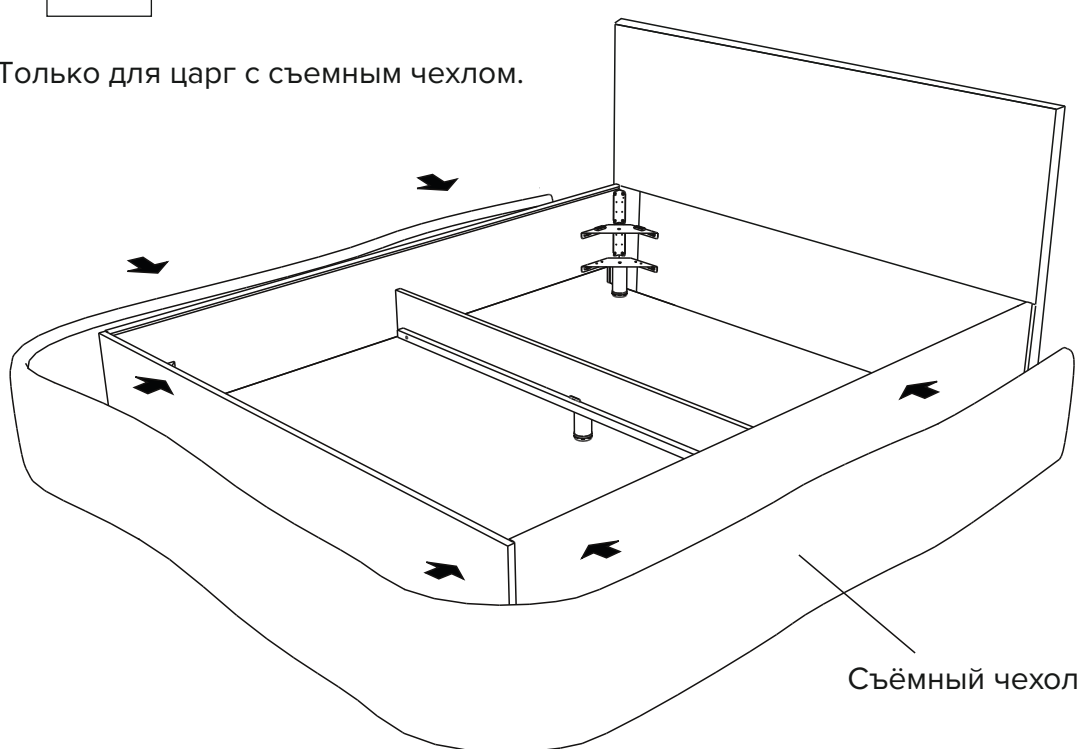

Инструкция по сборке кровати Ancona, Bergamo

* При ширине меньше 180 см. в комплект не входит.

** 50 шт. для кроватей шириной 180 см и больше.

*** 3 - при ширине 120, 140, 2 - при ширине 80, 90.

**** Для царг с съемным чехлом.

1

2

3

4

5

7

6

8*

*Только для царг с съёмным чехлом.

8

9

10