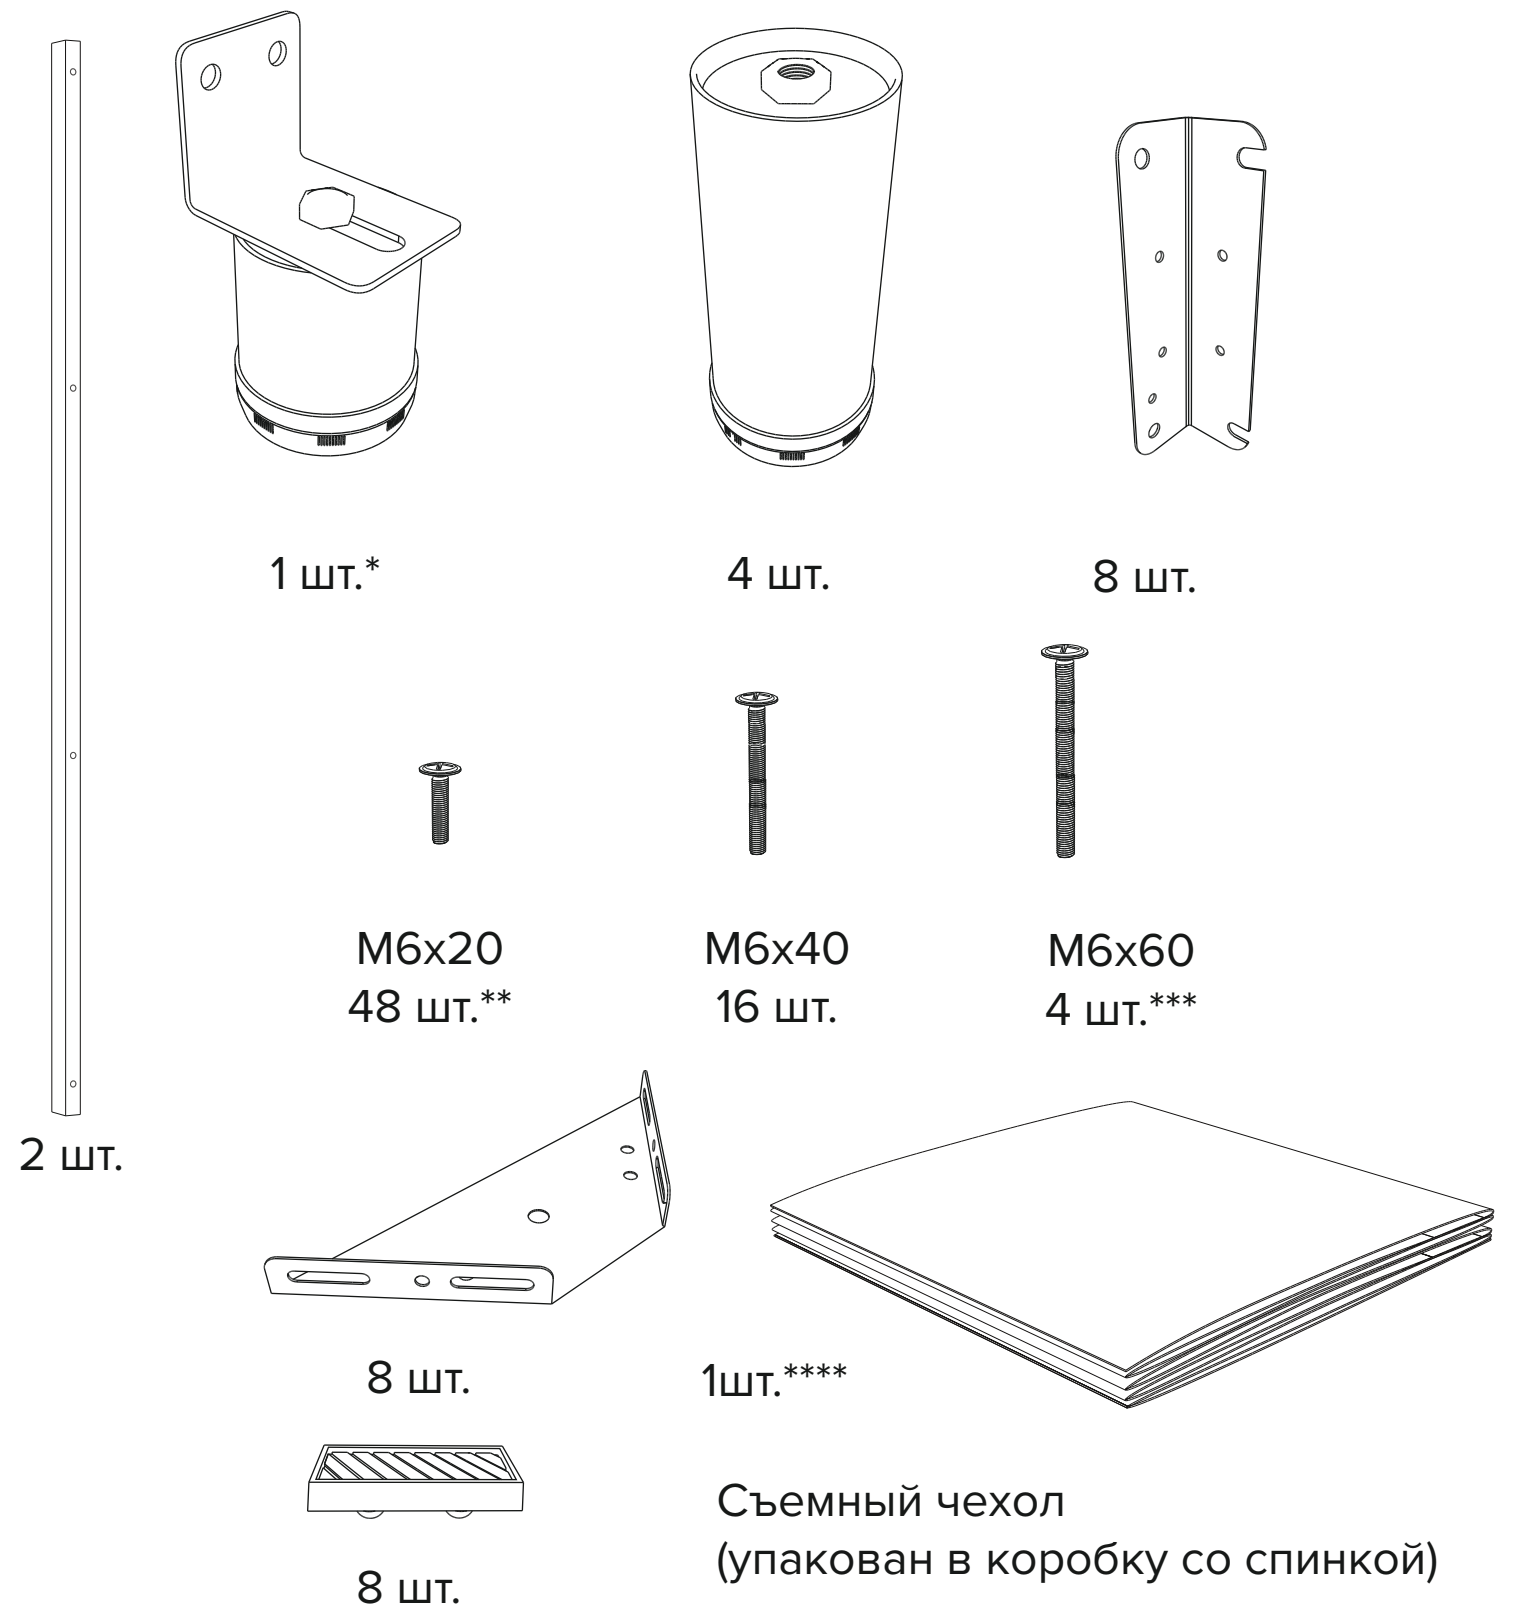

Инструкция по сборке кровати Ancona, Bergamo

* При ширине меньше 180 см. в комплект не входит.

** 50 шт. для кроватей шириной 180 см и больше.

*** 3 - при ширине 120, 140, 2 - при ширине 80, 90.

**** Для царг с съемным чехлом.

1

2

3

4

5

7

6

8*

*Только для царг с съёмным чехлом.

8

9

10