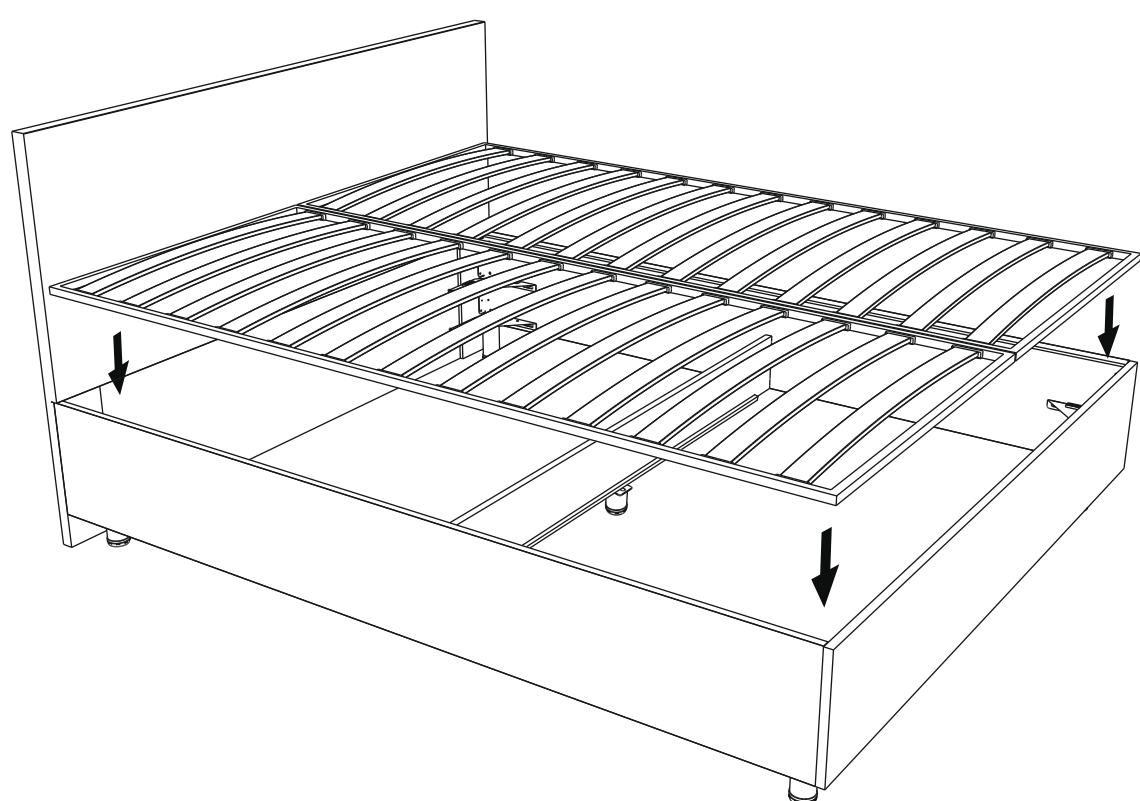

Инструкция по сборке кровати Ancona, Bergamo

* При ширине меньше 180 см. в комплект не входит.

** 50 шт. для кроватей шириной 180 см и больше.

*** 3 - при ширине 120, 140, 2 - при ширине 80, 90.

**** Для царг с съемным чехлом.

1

2

3

4

5

7

6

8*

*Только для царг с съёмным чехлом.

8

9

10