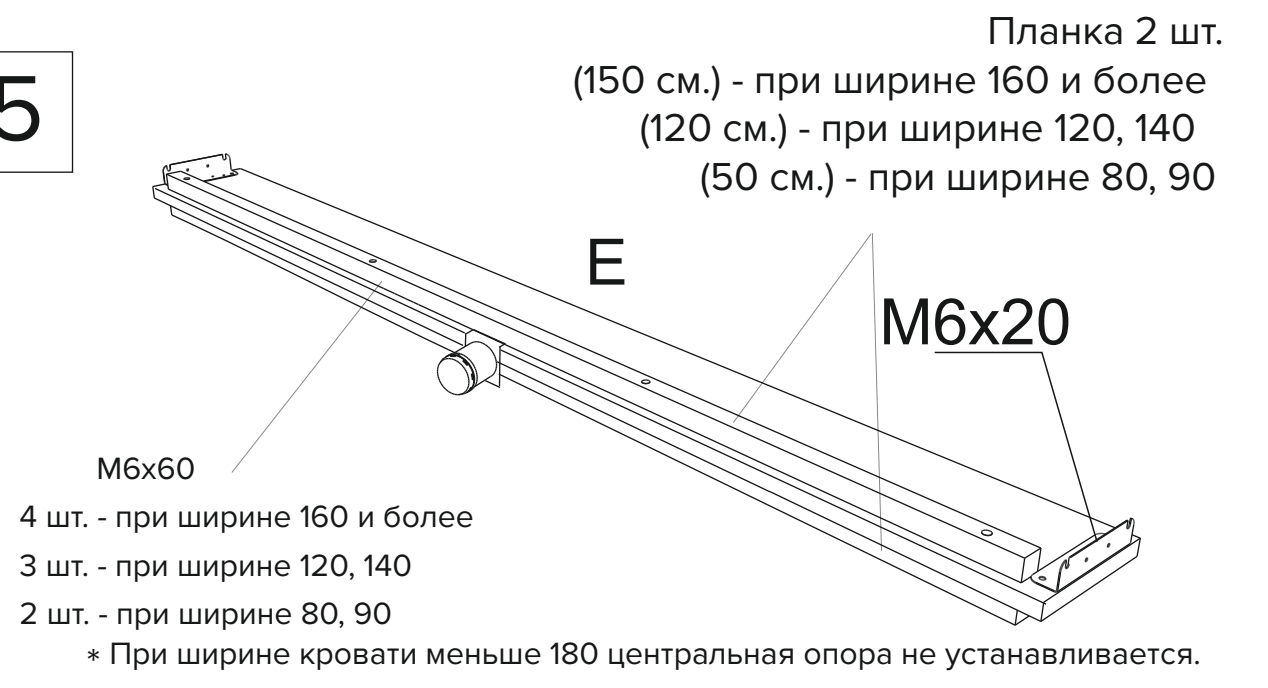

Инструкция по сборке кровати Ancona, Bergamo

* При ширине меньше 180 см. в комплект не входит.

** 50 шт. для кроватей шириной 180 см и больше.

*** 3 - при ширине 120, 140, 2 - при ширине 80, 90.

**** Для царг с съемным чехлом.

1

2

3

4

5

7

6

8*