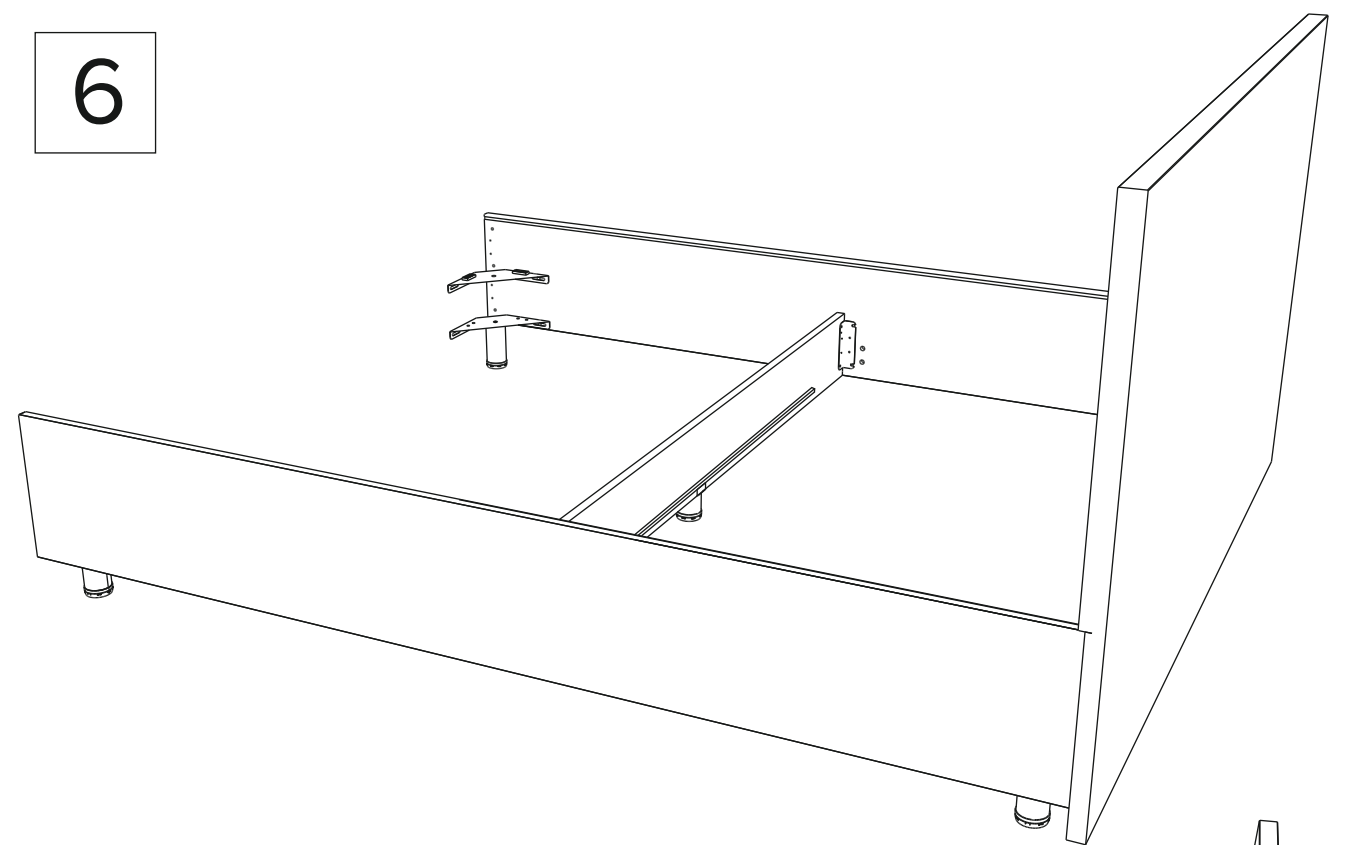

4

5

7

6

8*

*Только для царг с съёмным чехлом.

8

9

10