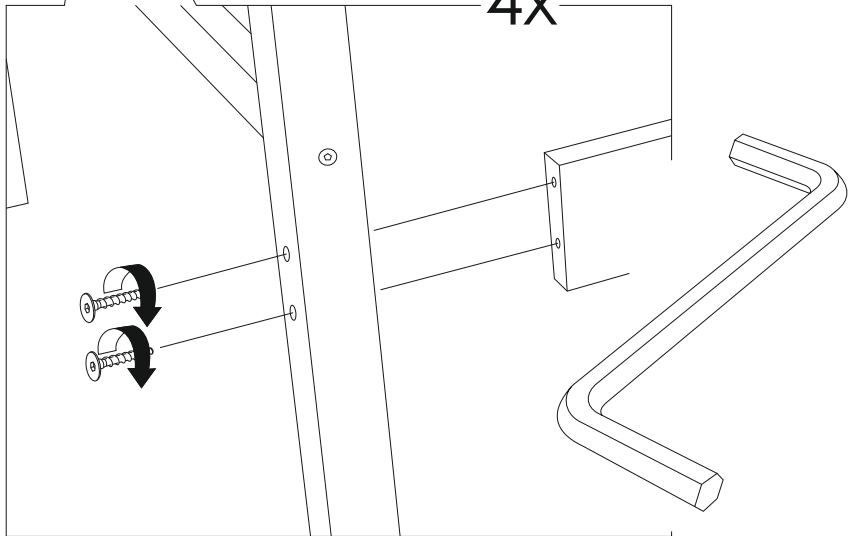

13

SVOGEN

КРОВАТЬ-ДОМИК МИНИ

Рекомендованная высота матраса не менее 15 см

БЕЛЬМАРКО

Качество в деталях

12

11

4x

1

2x

2

9

10

7

3