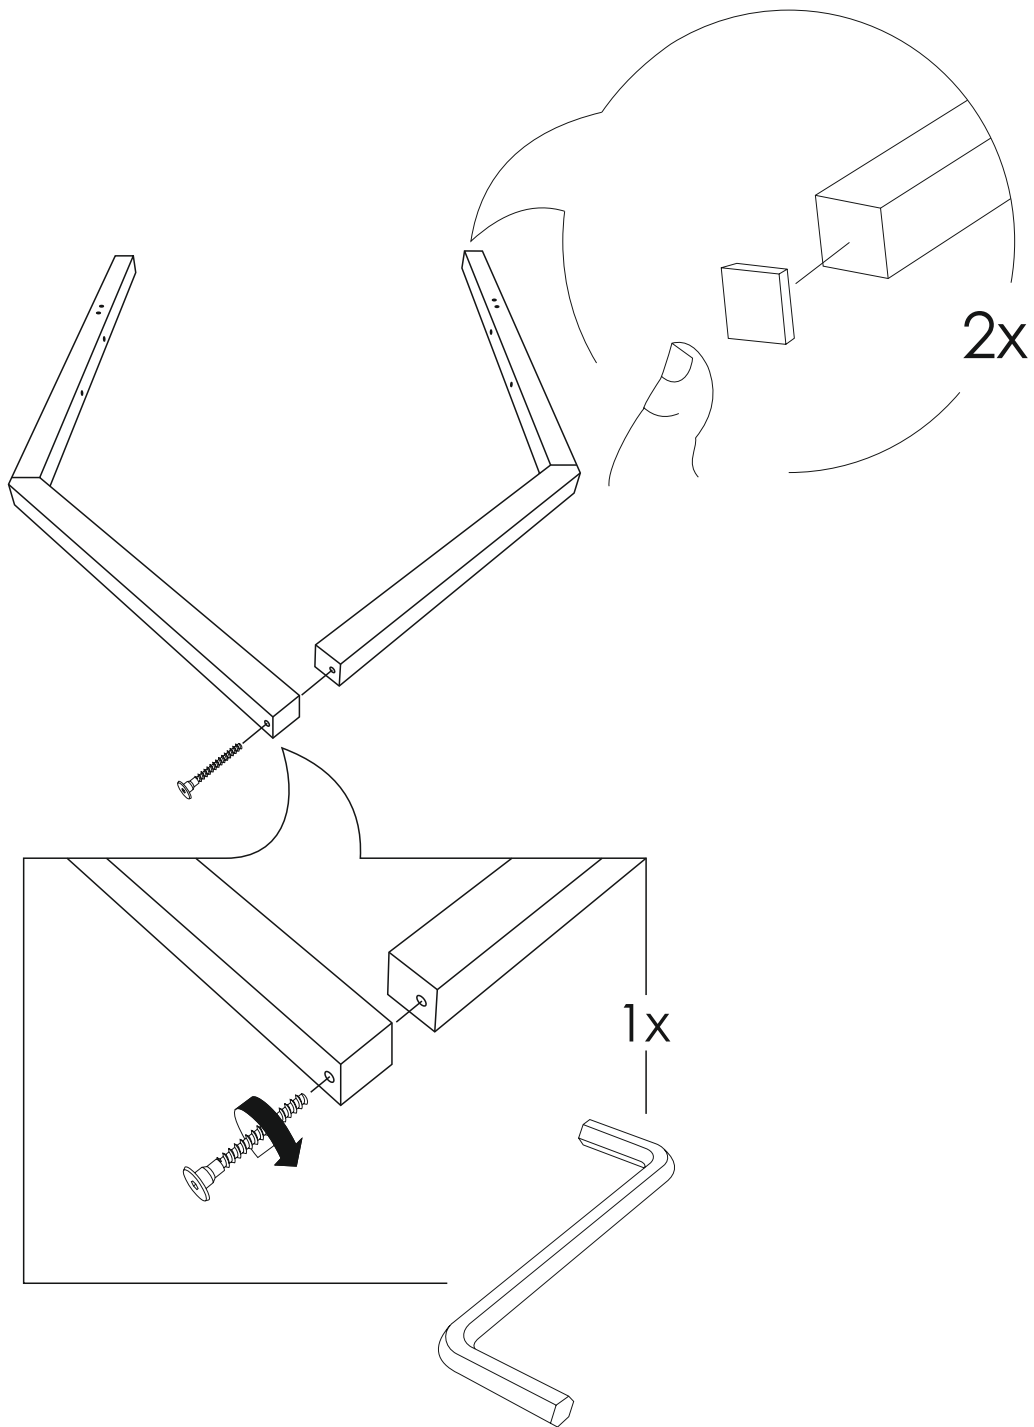

13

SVOGEN

КРОВАТЬ-ДОМИК МИНИ

Рекомендованная высота матраса не менее 15 см

БЕЛЬМАРКО

Качество в деталях

12

11

4x

1

2x

2

9

10

7

3