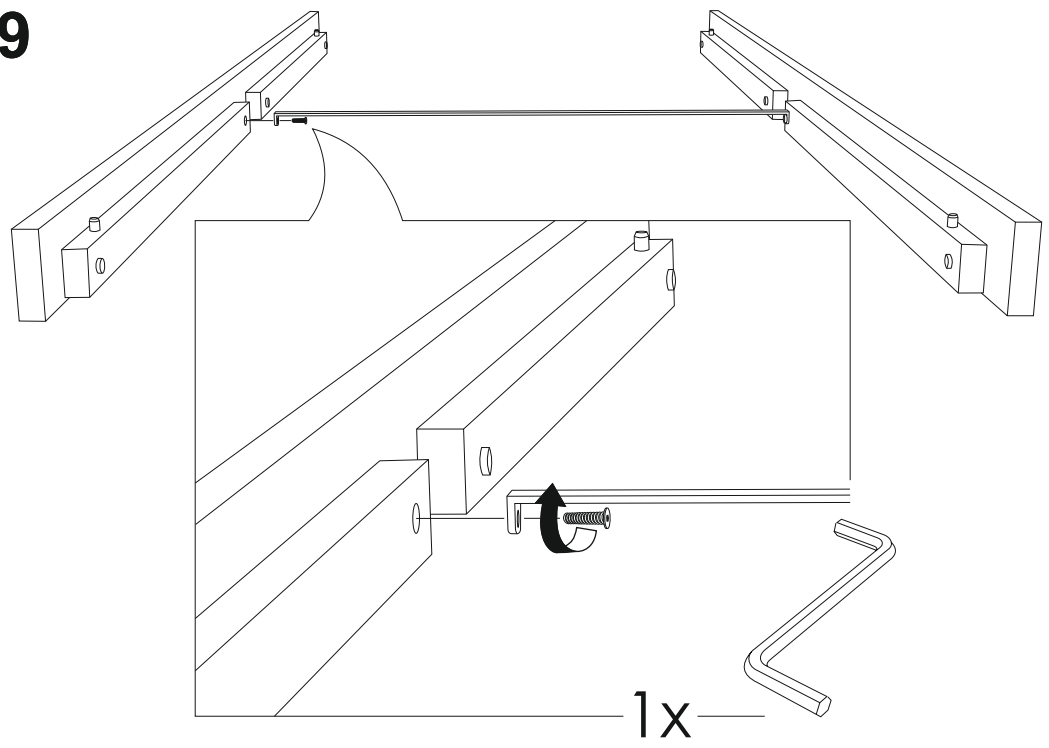

13

SVOGEN

КРОВАТЬ-ДОМИК МИНИ

Рекомендованная высота матраса не менее 15 см

БЕЛЬМАРКО

Качество в деталях

12

11

4x

1

2x

2

9

10

7

3