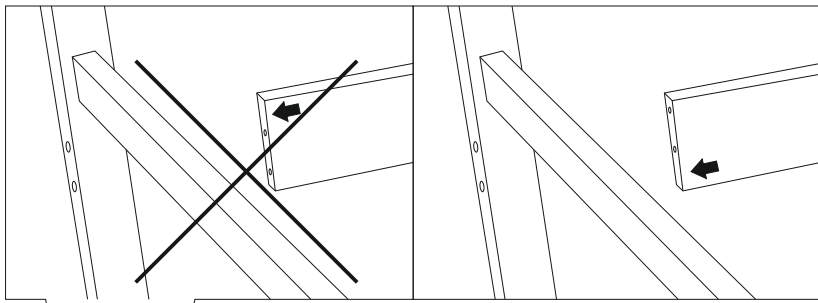

13

SVOGEN

КРОВАТЬ-ДОМИК МИНИ

Рекомендованная высота матраса не менее 15 см

БЕЛЬМАРКО

Качество в деталях

12

11