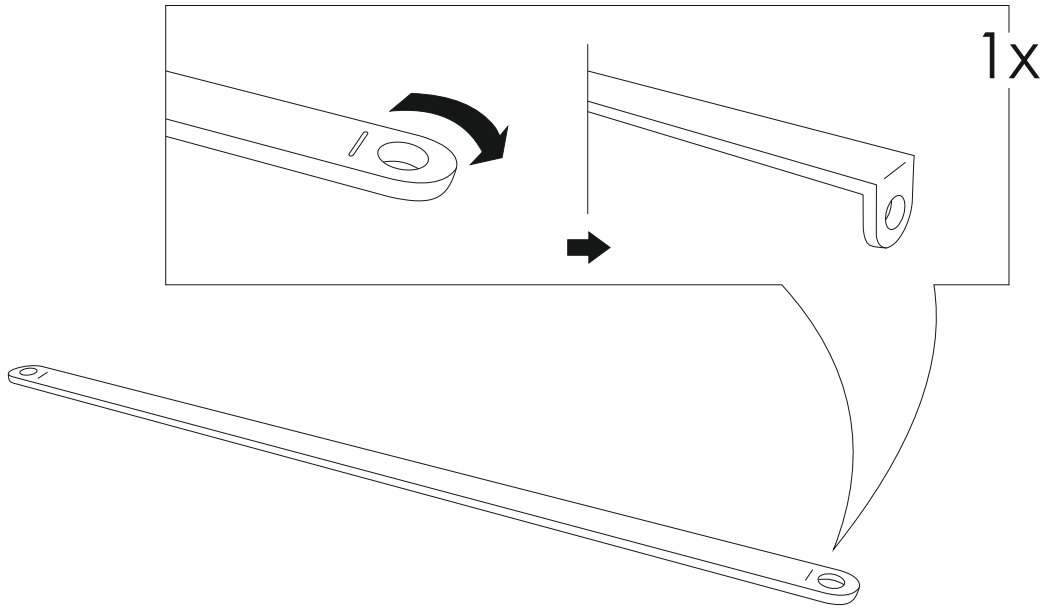

13

SVOGEN

КРОВАТЬ-ДОМИК МИНИ

Рекомендованная высота матраса не менее 15 см

БЕЛЬМАРКО

Качество в деталях

12

11

4x

1

2x

2

9

10

7

3