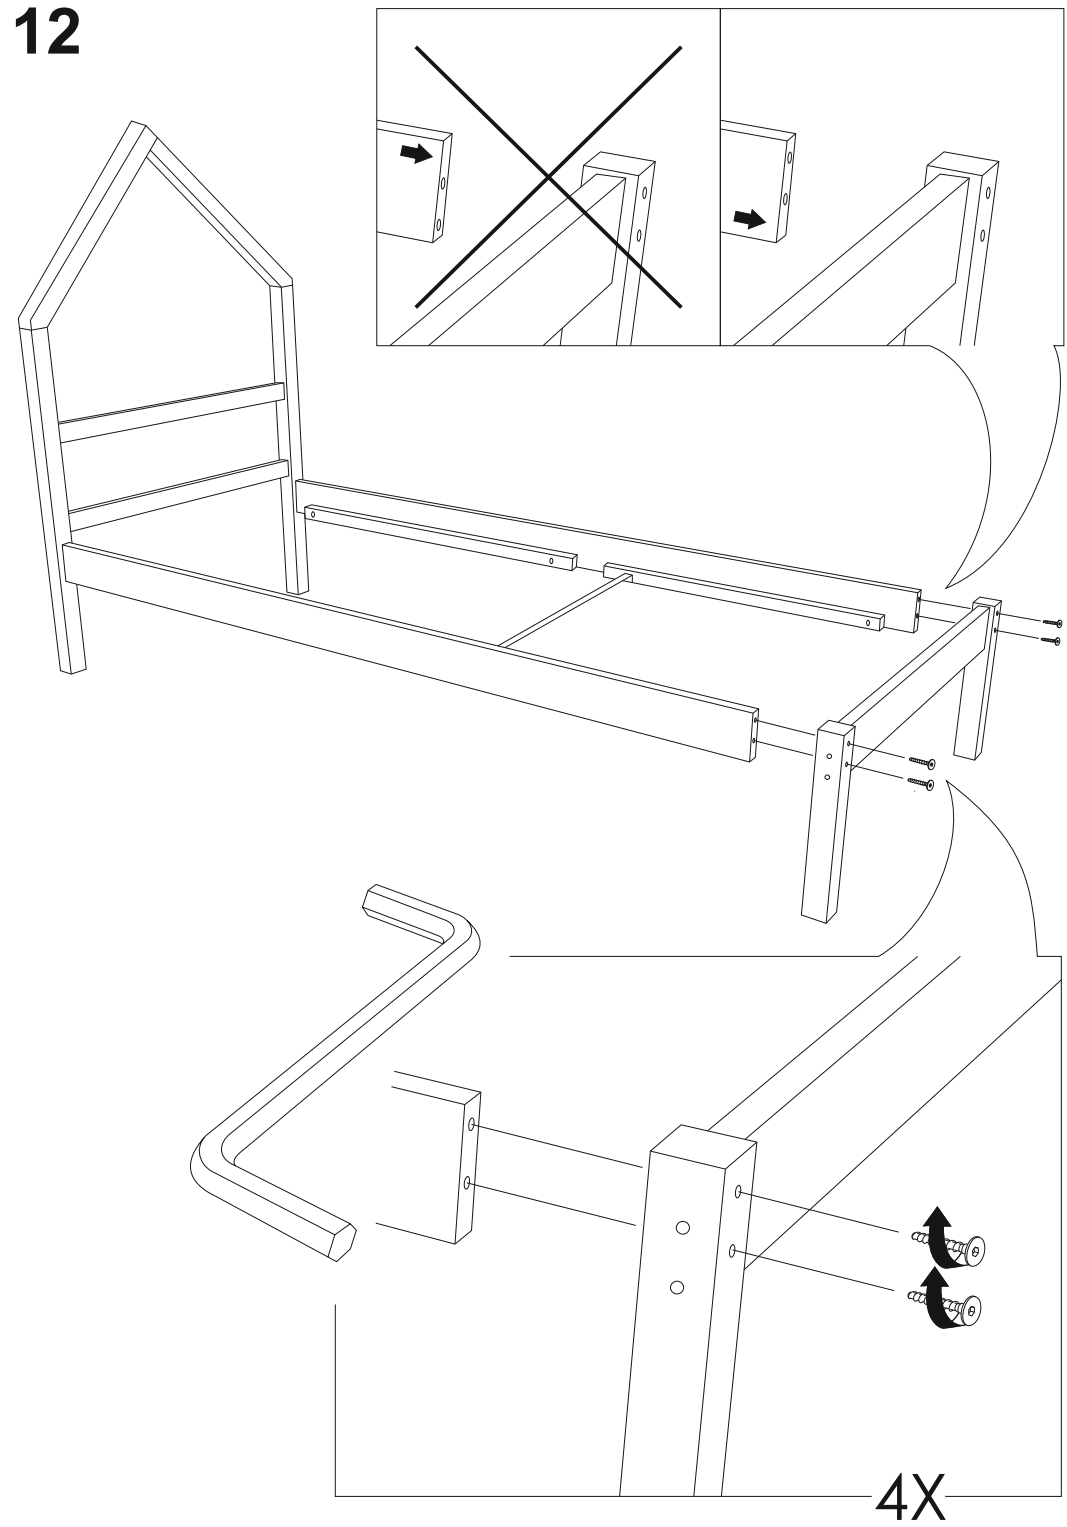

13

SVOGEN

КРОВАТЬ-ДОМИК МИНИ

Рекомендованная высота матраса не менее 15 см

БЕЛЬМАРКО

Качество в деталях

12

11

4x

1

2x

2

9

10

7

3