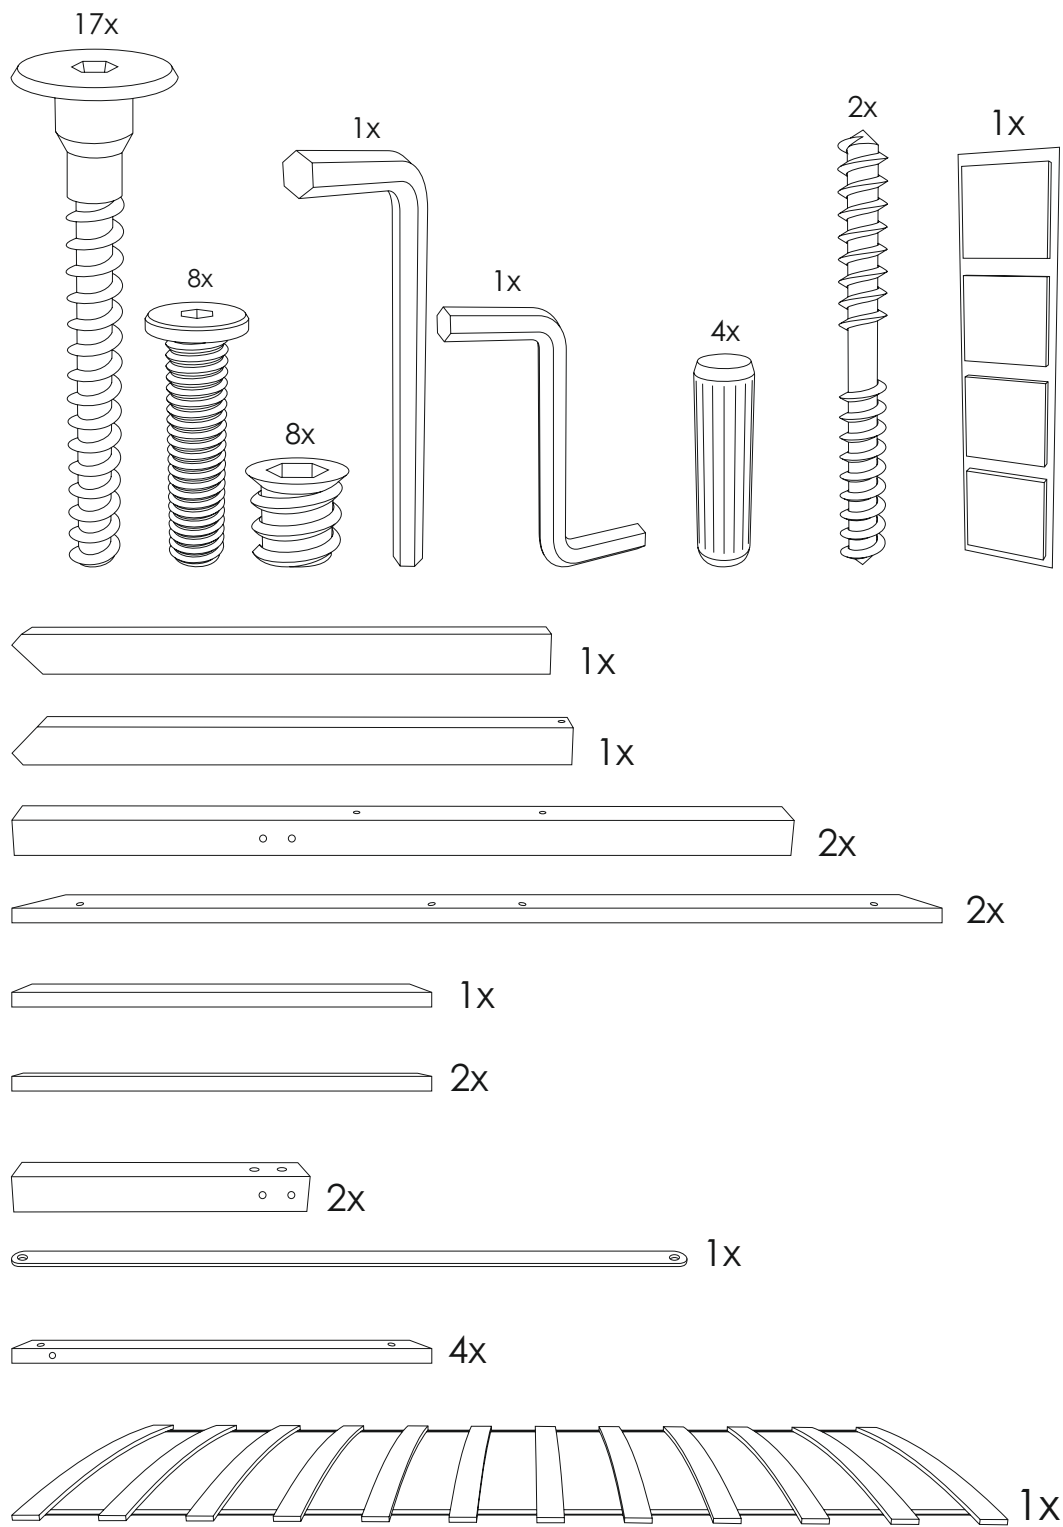

13

SVOGEN

КРОВАТЬ-ДОМИК МИНИ

Рекомендованная высота матраса не менее 15 см

БЕЛЬМАРКО

Качество в деталях

12

11

4x

1

2x

2

9

10

7

3

8

4

5

6