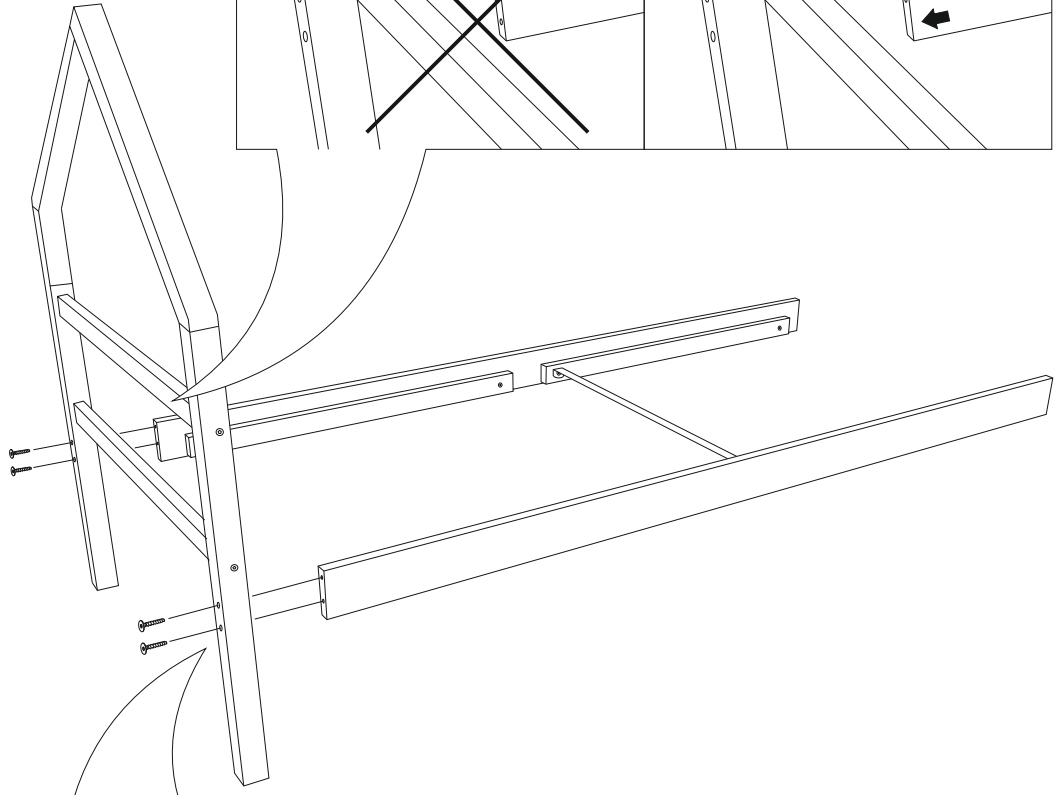

13

SVOGEN

КРОВАТЬ-ДОМИК МИНИ

Рекомендованная высота матраса не менее 15 см

БЕЛЬМАРКО

Качество в деталях

12

11

4x

1

2x

2

9

10

7

3